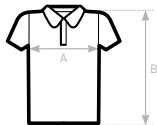

B&C HEAVYMILL LSL PU 423	XS	S	M	L	XL	2XL	3XL
A HALF CHEST	-	50	53,5	57	60,5	64	-
B BODY LENGTH FROM NECK POINT	-	70,5	73	75,5	78	80,5	-
C SLEEVE LENGTH	-	64	65	66	67	68	-

B&C ID.001 LSL PU I12	XS	S	M	L	XL	2XL	3XL	4XL
A HALF CHEST	45,5	49	52,5	56	59,5	63	66,5	70
B BODY LENGTH FROM NECK POINT	67	69,5	72	74,5	77	79,5	82	84,5
C SLEEVE LENGTH	63	64	65	66	67	68	69	70

B&C ID.001 LSL /WOMEN PW I13	XS	S	M	L	XL	2XL	3XL
A HALF CHEST	41	44	47	50	53	56	59
B BODY LENGTH FROM NECK POINT	62	63,5	65	66,5	68	69,5	71
C SLEEVE LENGTH	58	59	60	61	62	63	64

B&C ID.001 PU I10	XS	S	M	L	XL	2XL	3XL	4XL
A HALF CHEST	45,5	49	52,5	56	59,5	63	66,5	70
B BODY LENGTH FROM NECK POINT	67	69,5	72	74,5	77	79,5	82	84,5

B&C ID.001 /WOMEN PW I11	XS	S	M	L	XL	2XL	3XL
A HALF CHEST	41	44	47	50	53	56	59
B BODY LENGTH FROM NECK POINT	61	62,5	64	65,5	67	68,5	70

B&C DNM FORWARD /M. PM D30	XS	S	M	L	XL	2XL	3XL
A HALF CHEST	-	47	50	53	56	59	-
B CENTER BACK LENGTH	-	67	69	71	73	75	-