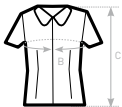

| B&C OXFORD LSL /W. SW 003 | US | XS | S | M | L | XL | 2XL | 3XL | 4XL | 5XL | 6XL |
|--------------------------------------|----|----|----|-----|-----|-----|-----|-----|-----|-----|-----|
| A DRESS SIZE | FR | 36 | 38 | 40 | 42 | 44 | 46 | 48 | 50 | 52 | 54 |
| | IT | 40 | 42 | 44 | 46 | 48 | 50 | 52 | 54 | 56 | 58 |
| | EU | 34 | 36 | 38 | 40 | 42 | 44 | 46 | 48 | 50 | 52 |
| | UK | 8 | 10 | 12 | 14 | 16 | 18 | 20 | 22 | 24 | 26 |
| B CHEST SIZE | CM | 91 | 96 | 101 | 106 | 111 | 116 | 121 | 126 | 131 | 136 |
| C CENTER BACK LENGTH | CM | 65 | 66 | 67 | 68 | 69 | 70 | 71 | 72 | 73 | 74 |

| B&C OXFORD LSL /M. SM 001 | US | S | M | L | XL | 2XL | 3XL | 4XL | 5XL | 6XL |
|--------------------------------------|-----|-----------|--------|---------|---------|---------|---------|---------|---------|---------|
| A COLLAR TO FIT | CM | 37/38 | 39/40 | 41/42 | 43/44 | 45/46 | 47/48 | 49/50 | 51 | 52 |
| | INS | 14,5 / 15 | 15,5 | 16,5 | 17,5 | 18 | 19 | 19,5 | 20 | 21 |
| B CHEST TO FIT | CM | 92/97 | 97/102 | 102/107 | 107/112 | 112/117 | 117/122 | 122/127 | 127/132 | 132/137 |
| | INS | 36/38 | 38/40 | 40/42 | 42/44 | 44/46 | 46/48 | 48/50 | 50/52 | 52/54 |
| C CHEST SIZE | CM | 111 | 116 | 126 | 136 | 141 | 151 | 156 | 161 | 171 |
| D CENTER BACK LENGTH | CM | 80 | 81 | 83 | 85 | 86 | 88 | 89 | 90 | 92 |